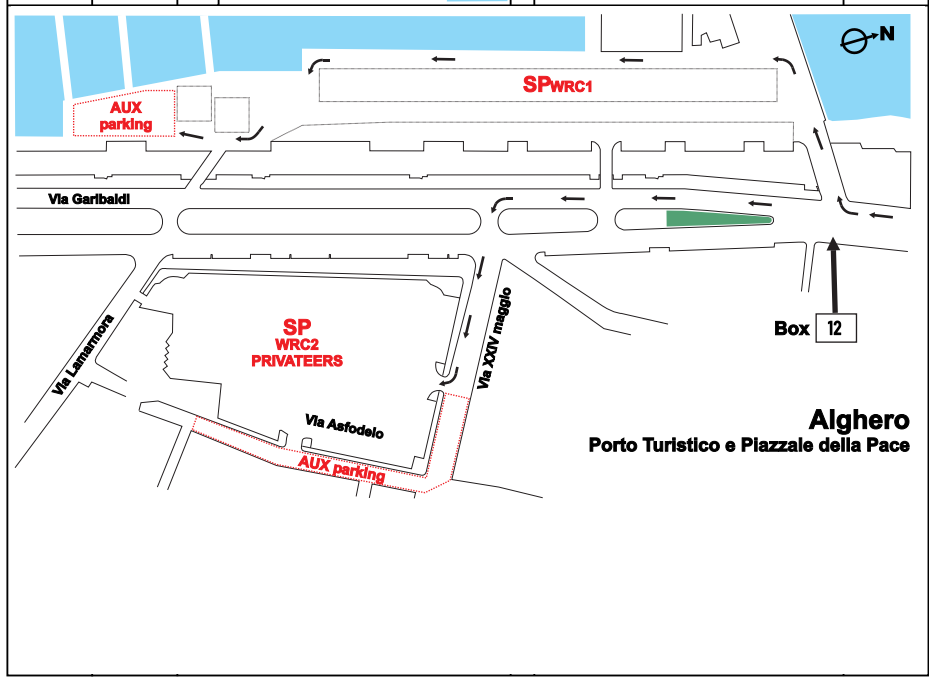

DA From	ALGHERO AIRPORT
A To	ALGHERO Service Park

DISTANZA
Distance Km
8,88

2

Senza indicazioni proseguire dritto / Without indication, go straight ahead

DISTANZA / Distance		DIREZIONE Direction	INFORMAZIONI Information	REGRESS. Km to go
TOTALE Total	PARZIALE Partial			
0,00	0,00	 <p>1</p>	AIRPORT	8,88
0,19	0,19	 <p>2</p>		8,69
0,23	0,04	 <p>3</p>	<ul style="list-style-type: none"> VARGO MERCURI → 	8,65
0,36	0,13	 <p>4</p>	<ul style="list-style-type: none"> SASSARI 35 ALGHERO 12 	8,52
3,00	2,64	 <p>5</p>	<ul style="list-style-type: none"> ALGHERO 5 FERTIJA 3 	5,88

2,58

RALLY ITALIA SARDEGNA 2017

PAGINA
Page **1/3**

DA From	ALGERO AIRPORT
A To	ALGERO Service Park

DISTANZA
Distance Km
8,88

2

Senza indicazioni proseguire dritto / Without indication, go straight ahead

DISTANZA / Distance		DIREZIONE Direction	INFORMAZIONI Information	REGRESS. Km to go
TOTALE Total	PARZIALE Partial			
5,58	2,58	 <p>6</p>		3,30
6,42	0,84	 <p>7</p>		2,46
7,40	0,98	 <p>8</p>		1,48
7,81	0,41	 <p>9</p>		1,07
8,13	0,32	 <p>10</p>		0,75

DA From	ALGERO AIRPORT
A To	ALGERO Service Park

DISTANZA
Distance Km
8,88

2

Senza indicazioni proseguire dritto / Without indication, go straight ahead

DISTANZA / Distance		DIREZIONE Direction	INFORMAZIONI Information	REGRESS. Km to go
TOTALE Total	PARZIALE Partial			
8,35	0,22			0,53
8,88	0,53		SERVICE PARK <i>(Porto Turistico)</i>	0,00