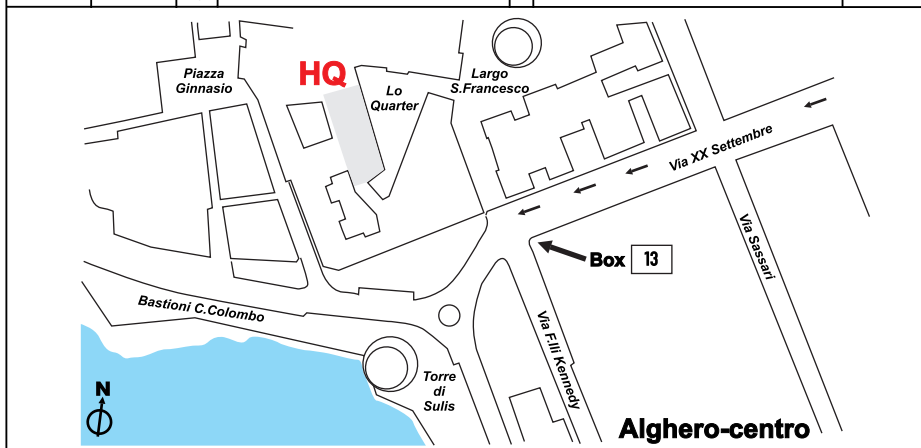

DISTANZA / Distance		DIREZIONE Direction	INFORMAZIONI Information	REGRESS. Km to go
TOTALE Total	PARZIALE Partial			
9,37	0,40	 <p>LANCIA</p> <p>11</p>		1,37
9,54	0,17	 <p>Via XX Settembre</p> <p>STOP</p> <p>OPEL ZUNINO AUTO</p> <p>12</p>		1,20
10,74	1,20	 <p>ONLY RESERVED PARKING</p> <p>HQ 50 mt.</p> <p>13</p>		0,00