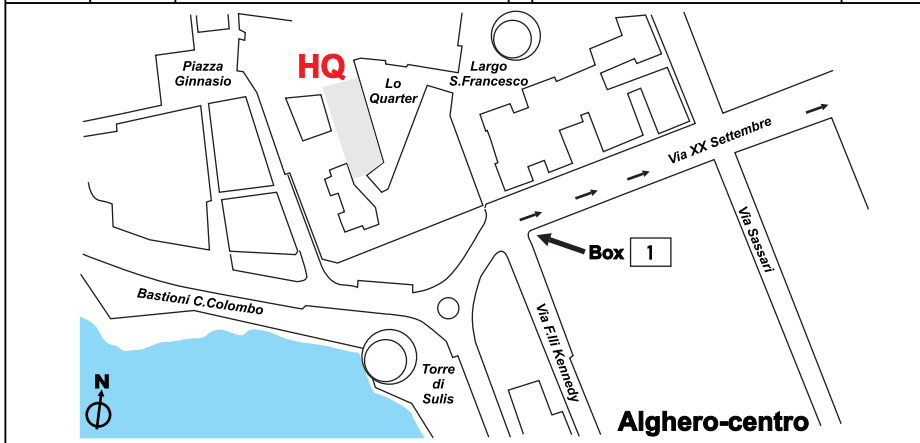

2 bis

Senza indicazioni proseguire dritto / Without indication, go straight ahead

DISTANZA / Distance		DIREZIONE Direction	INFORMAZIONI Information	REGRESS. Km to go
TOTALE Total	PARZIALE Partial